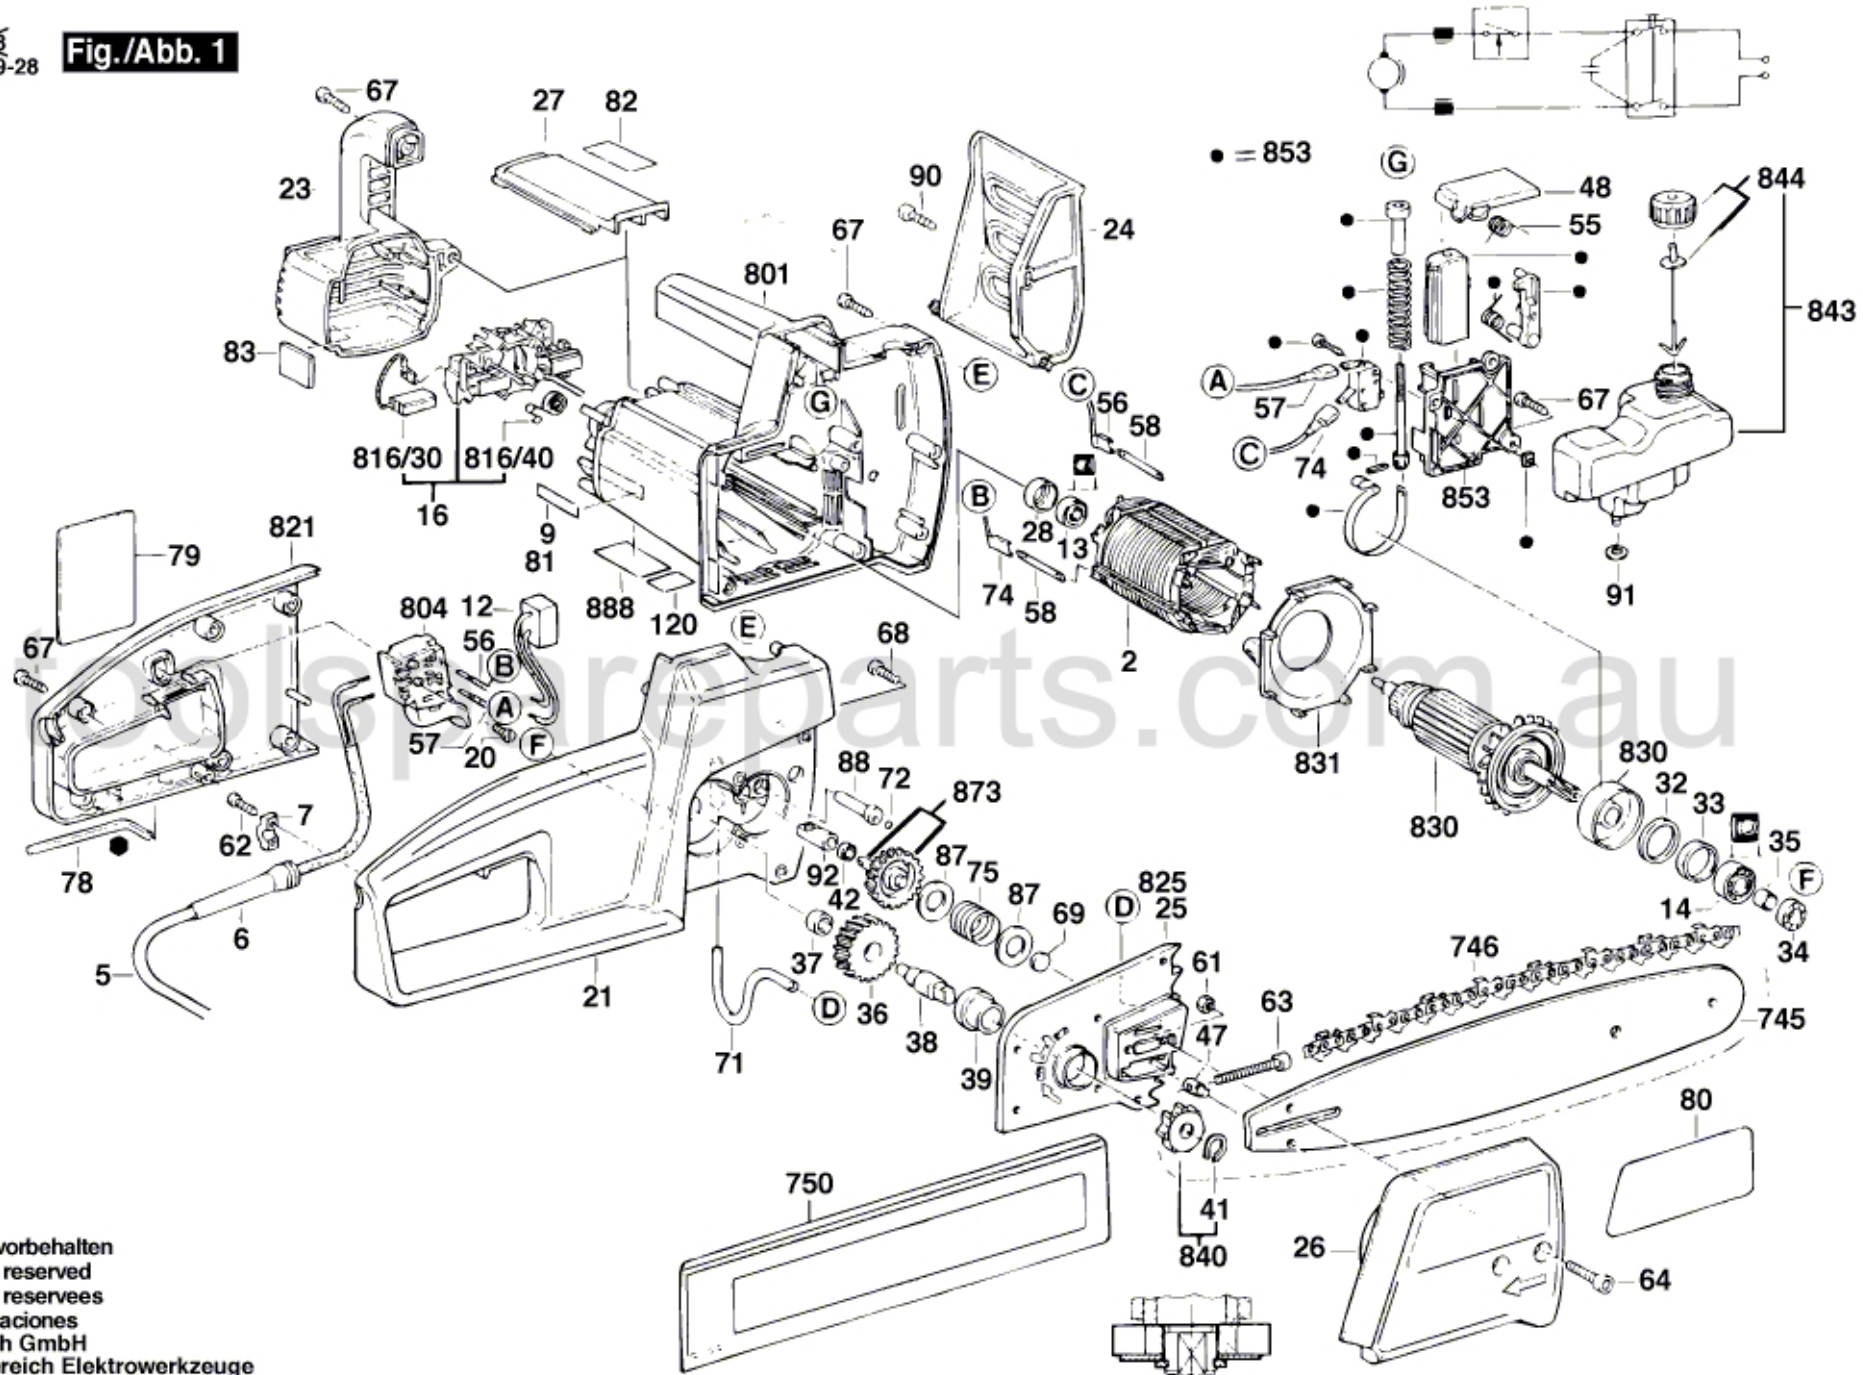

0 600 835 0..

Stand 98-08
Issue 98-09-28

Fig./Abb. 1

Änderungen vorbehalten
Modifications reserved
Modifications reserves
Salvo modificaciones
Robert Bosch GmbH
Geschäftsbereich Elektrowerkzeuge
70745 Leinfelden-Echterdingen